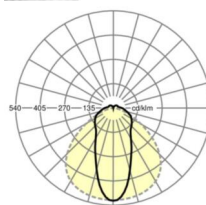

Оптика

Оснастка	LED, цветопередача/оттенок света CRI ≥ 80 / 4000K
Допуск для координаты цветности (MacAdam)	3SDCM
Фотобиологическая безопасность (светильник)	RG1
Номинальный световой поток	7516lm
Срок службы LED	50000h L80/B10 (Tq 35°C)
светоотдача светильников	181lm/W
Угол излучения	45° (C0) / 100° (C90)
UGR поп./вдоль	23.8 / 23.7

DEEP-LINK

<https://www.regiolum.de/ru/article/19155006034>

Ссылка	LED 7500lm 840
ηLB	100 %
Φ ↓/↑	90° / 10°
UGR поп./вдоль	23.8 / 23.7

63

66

Механика

цвет корпуса	черный RAL 9005
размеры (LxWxH/DxH)	1531mm x 63mm x 54mm
вес (нетто)	2.1kg
Вид монтажа	сборка трековых систем, световая структура

размеры

L	1531 mm	Длина
W	63 mm	Ширина
H	54 mm	Высота